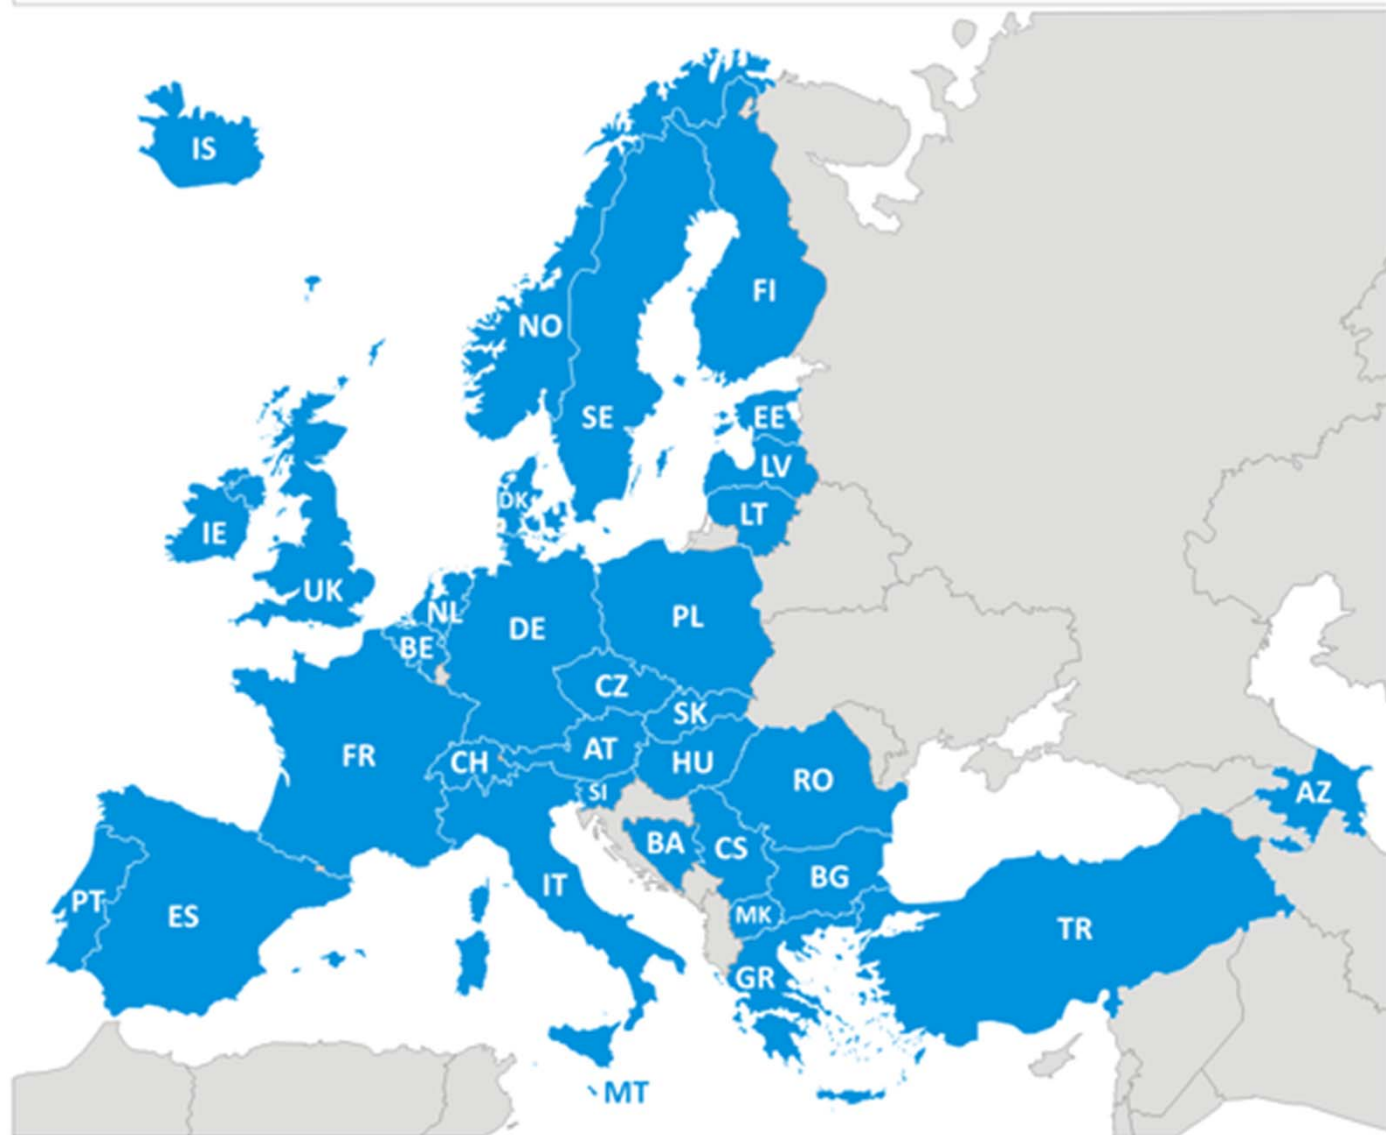

What is ESN?

- ✱ Suntem aproximativ **12.000** membrii in **300** de sectiuni
- ✱ ESN e prezenta in 32 de tari ale UE
- ✱ Toata activitatea ESN se bazeaza pe voluntariat
- ✱ **INTERNATIONAL AIM**
 - Oferim programe studentilor internationali
 - Sustinem bursa ERASMUS sub toate modalitatile

home page: <http://esn.org> email: board@esn.org

Countries in Erasmus Student Network

■ ESN member

■ ESN candidate

INTERNATIONAL EXCHANGE
ERASMUS STUDENT NETWORK

TARILE ESN >

Country	Amount of sections	Website
<u>Austria</u>	17	http://www.esnaustria.org/
<u>Belgium</u>	7	http://www.esn-belgium.be/
<u>Bosnia and Herzegovina</u>	1	
<u>Bulgaria</u>	5	http://www.esnbg.org/en
<u>Czech Republic</u>	11	http://esn-cz.cz/esn/
<u>Denmark</u>	4	http://www.esncopenhagen.dreamhosters.com/
<u>Estonia</u>	5	http://www.esn.ee/
<u>Finland</u>	15	http://www.esnfinland.eu/
<u>France</u>	22	http://www.ixesn.fr/
<u>Germany</u>	25	http://www.esngermany.org/
<u>Greece</u>	8	http://esngreece.gr/

<u>Hungary</u>	11	<u>http://www.esn.hu/</u>
<u>Italy</u>	41	<u>http://www.esnitalia.org/</u>
<u>Latvia</u>	1	
<u>Lithuania</u>	9	<u>http://www.esnlithuania.org/</u>
<u>Macedonia</u>	5	
<u>Netherlands</u>	15	<u>http://esn-nl.org/</u>
<u>Norway</u>	8	<u>http://www.esn.no/</u>
<u>Poland</u>	31	<u>http://www.esn.pl/</u>
<u>Portugal</u>	7	<u>http://www.esnportugal.org/</u>
<u>Romania</u>	6	<u>www.esn.ro</u>
<u>Slovakia</u>	6	<u>http://www.esn.sk/</u>
<u>Slovenia</u>	5	
<u>Spain</u>	27	<u>http://www.esn-spain.org/</u>
<u>Sweden</u>	11	<u>http://www.esnsweden.org/</u>
<u>Switzerland</u>	14	<u>http://www.esn.ch/</u>
<u>Turkey</u>	26	<u>http://www.esnturkey.org/</u>
<u>United Kingdom</u>	13	<u>http://www.esnuk.org/</u>