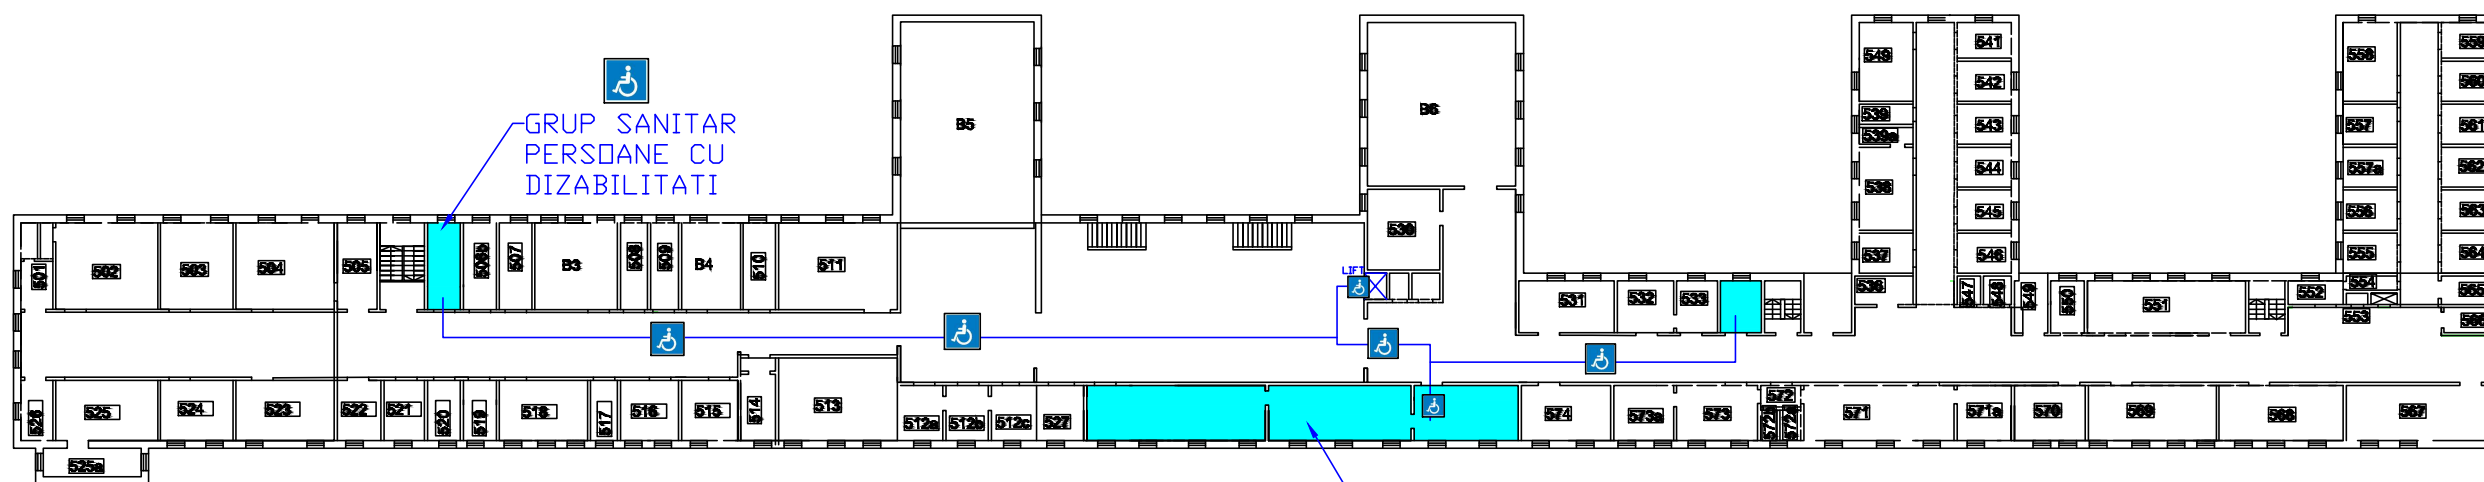

CORP B

PUNCT DE INFORMARE ETAJ 2
ACCES PERSOANE CU
DIZABILITATI SPRE MUZEUL DE
MINERALOGIE SI PETROGRAFIE
"GRIGORE COBALCESCU" 

GRUP SANITAR
PERSOANE CU
DIZABILITATI

MUZEUL DE
MINERALOGIE SI
PETROGRAFIE

UNIVERSITATEA ALEXANDRU IOAN CUZA IAȘI - CORPUL „C” - PLAN DEMISOL