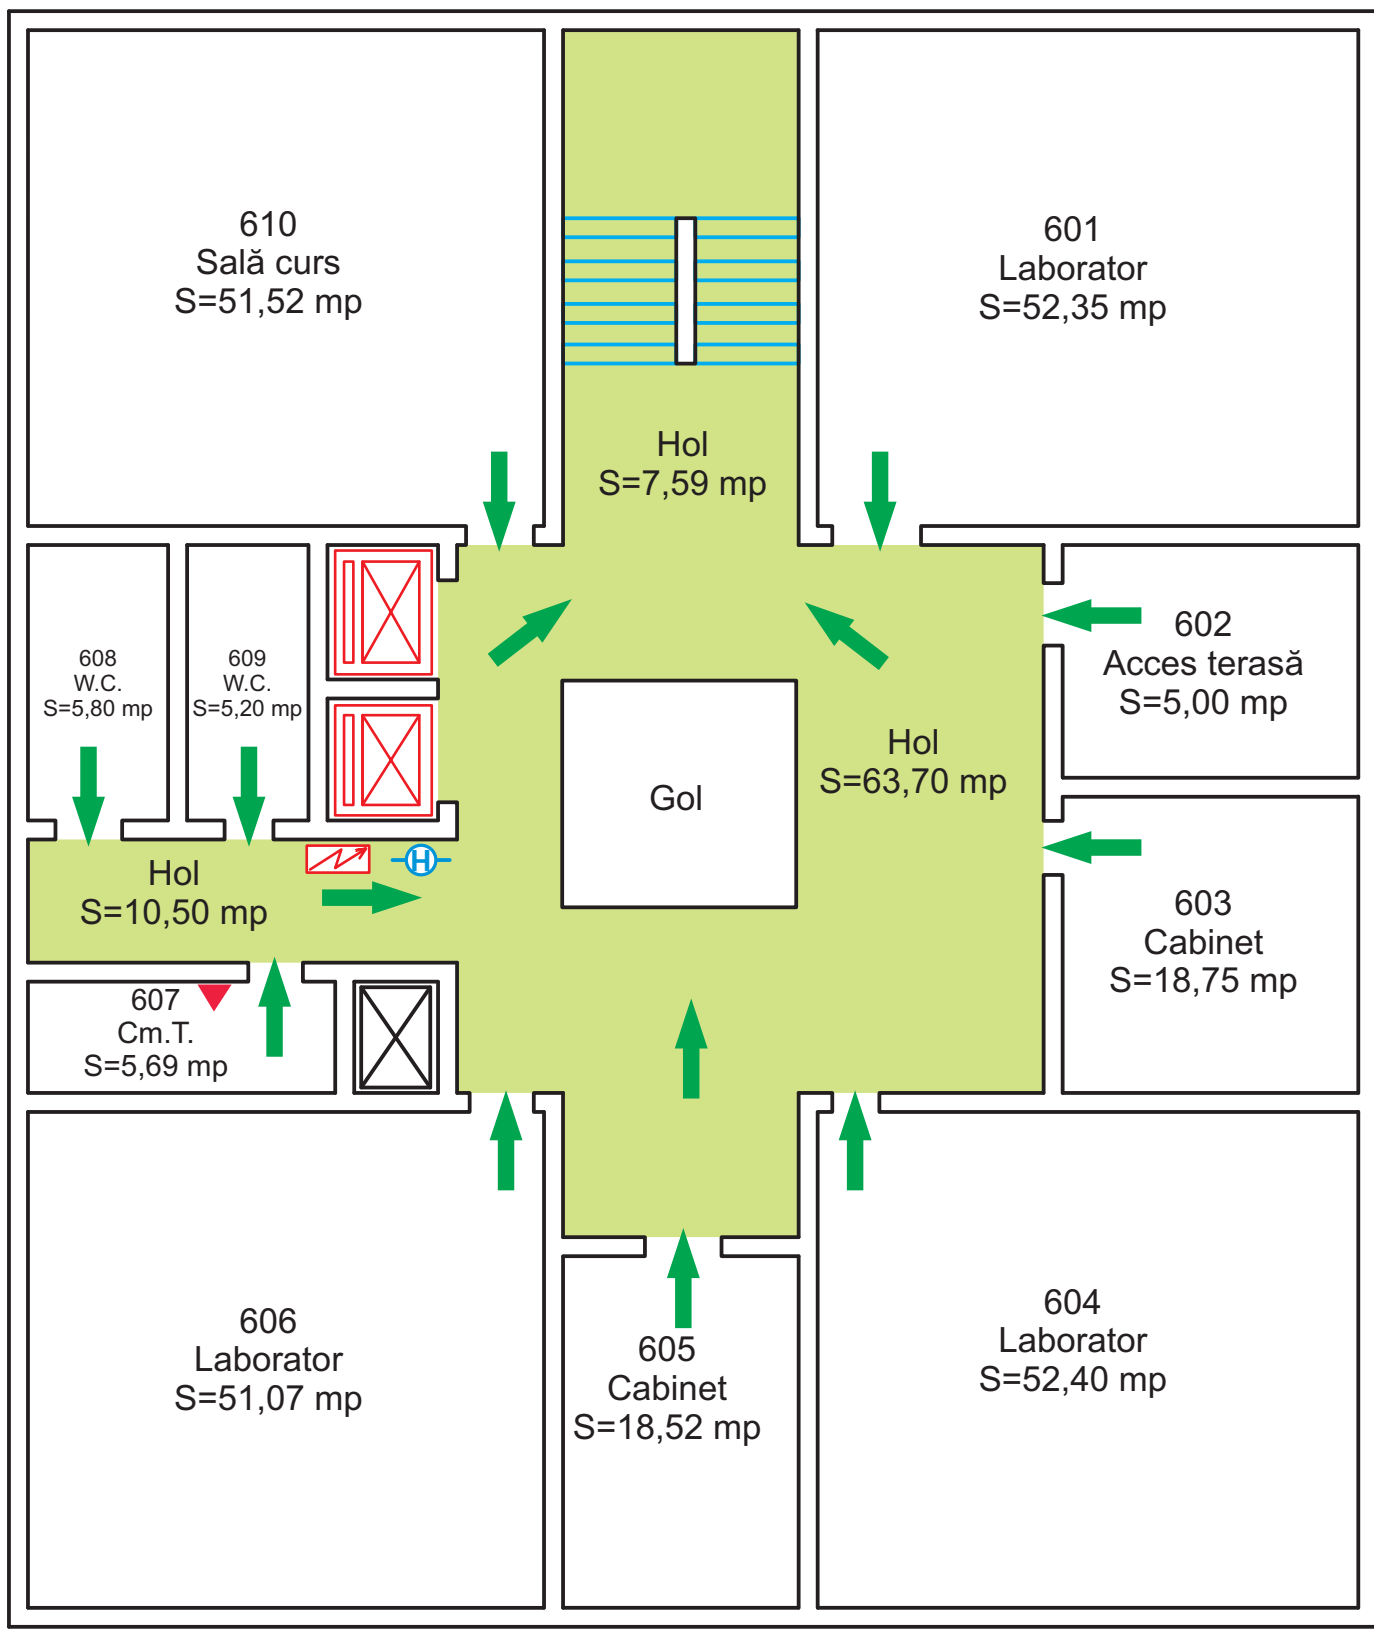

UNIVERSITATEA ALEXANDRU IOAN CUZA IAȘI - CORPUL „C” - PLAN ETAJ 1

- ← - TRASEU / DIRECȚIE EVACUARE
- ▲ - STINGĂTOR PORTABIL
- ⊠ - ASCCENSOR
- ⊕ - HIDRANT INTERIOR
- ⚡ - TABLOU ELECTRIC

UNIVERSITATEA ALEXANDRU IOAN CUZA IAȘI - CORPUL „C” - PLAN ETAJ 2

-  - TRASEU / DIRECȚIE EVACUARE
-  - STINGĂTOR PORTABIL
-  - ASCCENSOR
-  - HIDRANT INTERIOR
-  - TABLOU ELECTRIC

UNIVERSITATEA ALEXANDRU IOAN CUZA IAȘI - CORPUL „C” - PLAN ETAJ 3

-  - TRASEU / DIRECȚIE EVACUARE
-  - STINGĂTOR PORTABIL
-  - ASCCENSOR
-  - HIDRANT INTERIOR
-  - TABLOU ELECTRIC