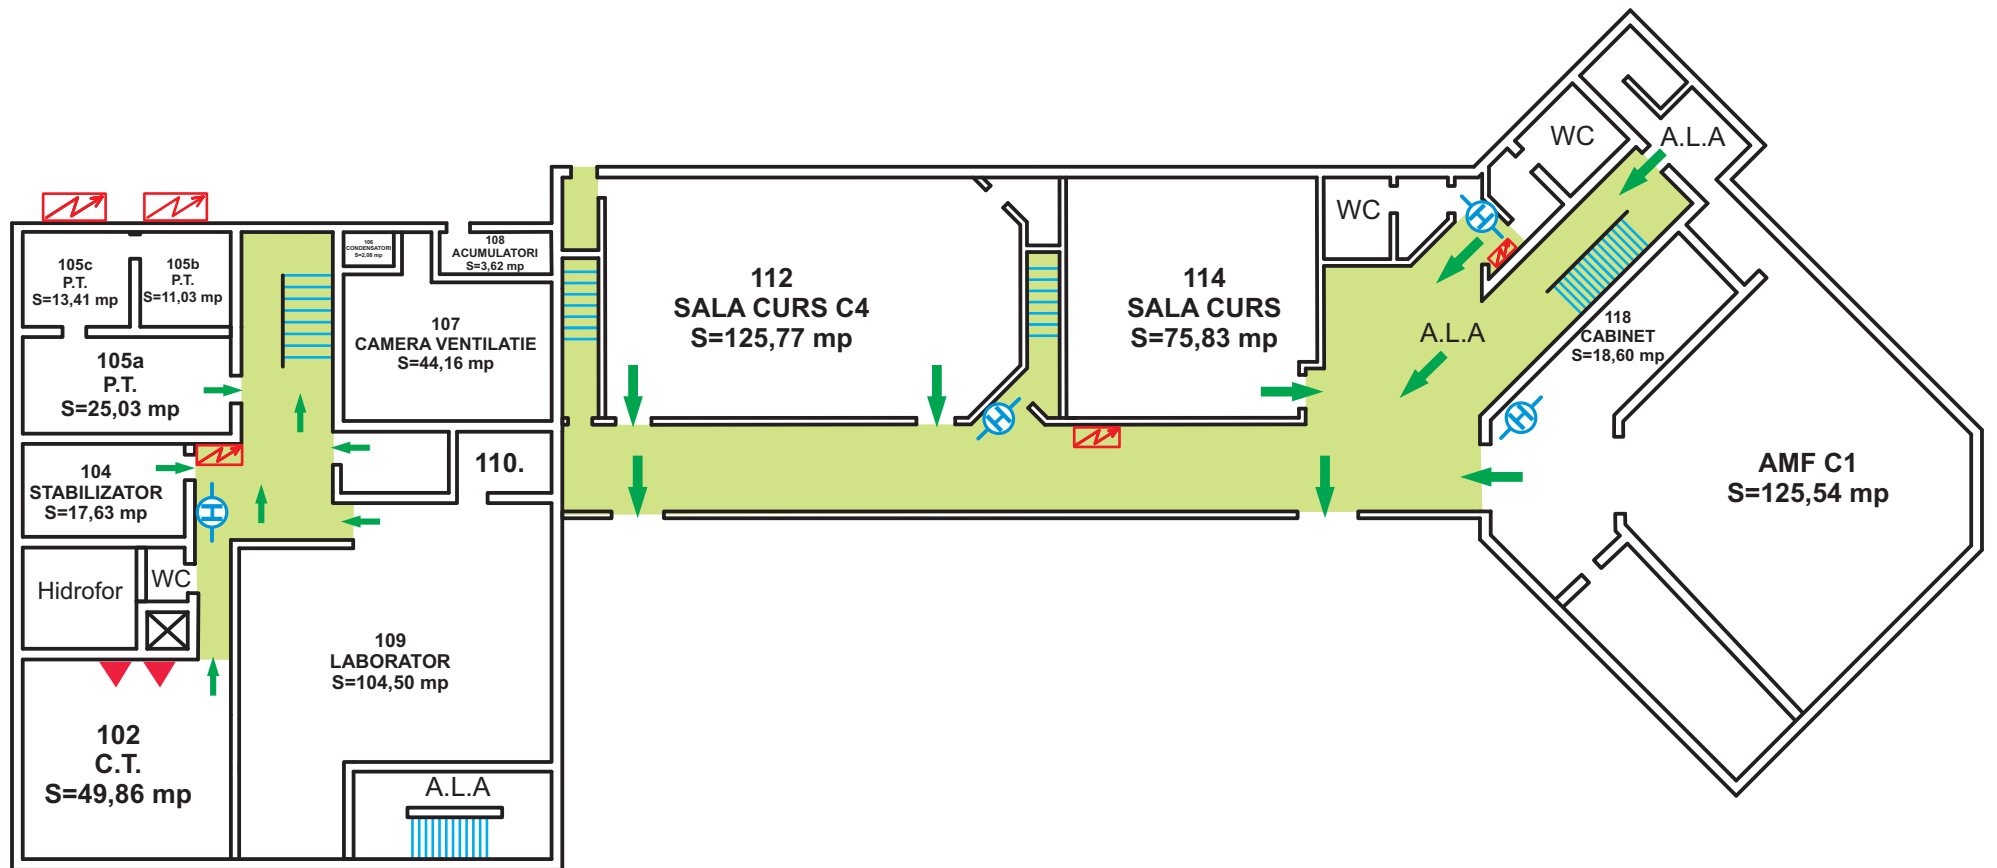

CORP B

PUNCT DE INFORMARE ETAJ 2
ACCES PERSOANE CU
DIZABILITATI SPRE MUZEUL DE
MINERALOGIE SI PETROGRAFIE
"GRIGORE COBALCESCU" 

GRUP SANITAR
PERSOANE CU
DIZABILITATI

MUZEUL DE
MINERALOGIE SI
PETROGRAFIE

UNIVERSITATEA ALEXANDRU IOAN CUZA IAȘI - CORPUL „C” - PLAN DEMISOL

-  - TRASEU / DIRECȚIE EVACUARE
-  - STINGĂTOR PORTABIL
-  - ASCCENSOR
-  - HIDRANT INTERIOR
-  - TABLOU ELECTRIC

UNIVERSITATEA ALEXANDRU IOAN CUZA IAȘI - CORPUL „C” - PLAN PARTER

-  - TRASEU / DIRECȚIE EVACUARE
-  - STINGĂTOR PORTABIL
-  - ASCCENSOR
-  - HIDRANT INTERIOR
-  - TABLOU ELECTRIC

UNIVERSITATEA ALEXANDRU IOAN CUZA IAȘI - CORPUL „C” - PLAN ETAJ 1

- ← - TRASEU / DIRECȚIE EVACUARE
- ▲ - STINGĂTOR PORTABIL
- ⊠ - ASCCENSOR
- ⊕ - HIDRANT INTERIOR
- ⚡ - TABLOU ELECTRIC

UNIVERSITATEA ALEXANDRU IOAN CUZA IAȘI - CORPUL „C” - PLAN ETAJ 2