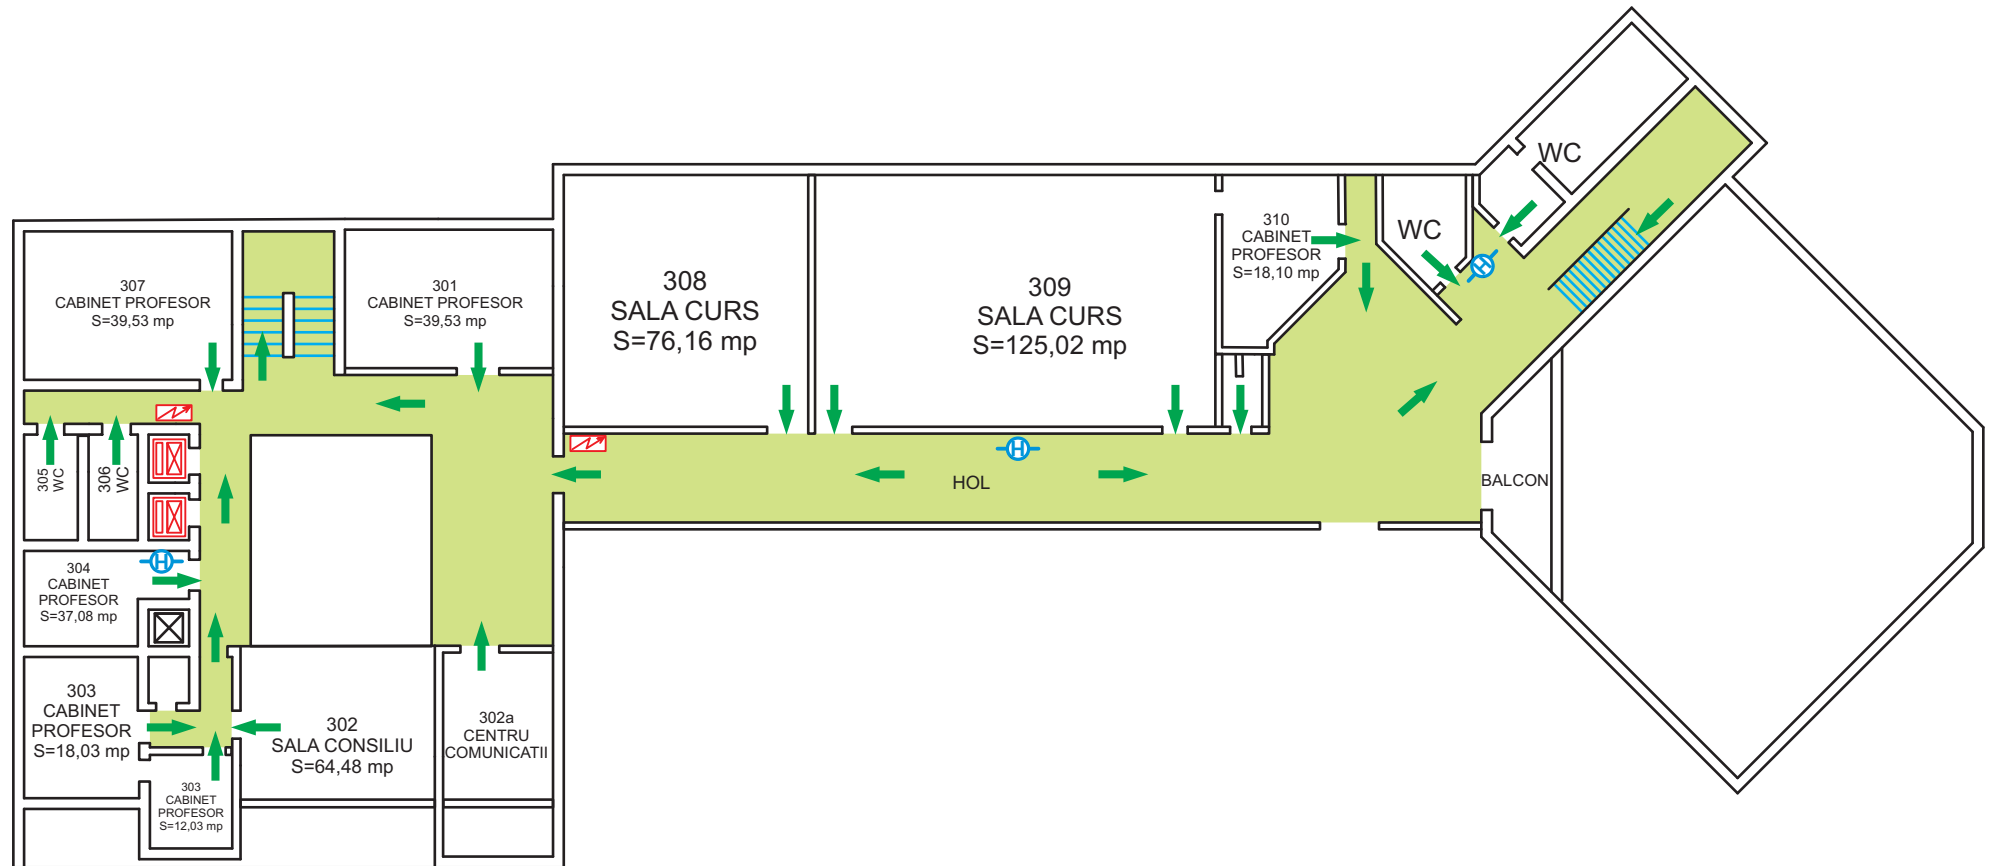

CORP B

PUNCT DE INFORMARE ETAJ 2
ACCES PERSOANE CU
DIZABILITATI SPRE MUZEUL DE
MINERALOGIE SI PETROGRAFIE
"GRIGORE COBALCESCU" 

GRUP SANITAR
PERSOANE CU
DIZABILITATI

MUZEUL DE
MINERALOGIE SI
PETROGRAFIE

UNIVERSITATEA ALEXANDRU IOAN CUZA IAȘI - CORPUL „C” - PLAN DEMISOL

-  - TRASEU / DIRECȚIE EVACUARE
-  - STINGĂTOR PORTABIL
-  - ASCCENSOR
-  - HIDRANT INTERIOR
-  - TABLOU ELECTRIC

UNIVERSITATEA ALEXANDRU IOAN CUZA IAȘI - CORPUL „C” - PLAN PARTER

-  - TRASEU / DIRECȚIE EVACUARE
-  - STINGĂTOR PORTABIL
-  - ASCCENSOR
-  - HIDRANT INTERIOR
-  - TABLOU ELECTRIC

UNIVERSITATEA ALEXANDRU IOAN CUZA IAȘI - CORPUL „C” - PLAN ETAJ 1

- ← - TRASEU / DIRECȚIE EVACUARE
- ▲ - STINGĂTOR PORTABIL
- ⊠ - ASCCENSOR
- ⊕ - HIDRANT INTERIOR
- ⚡ - TABLOU ELECTRIC

UNIVERSITATEA ALEXANDRU IOAN CUZA IAȘI - CORPUL „C” - PLAN ETAJ 2

-  - TRASEU / DIRECȚIE EVACUARE
-  - STINGĂTOR PORTABIL
-  - ASCCENSOR
-  - HIDRANT INTERIOR
-  - TABLOU ELECTRIC

UNIVERSITATEA ALEXANDRU IOAN CUZA IAȘI - CORPUL „C” - PLAN ETAJ 3

-  - TRASEU / DIRECȚIE EVACUARE
-  - STINGĂTOR PORTABIL
-  - ASCCENSOR
-  - HIDRANT INTERIOR
-  - TABLOU ELECTRIC