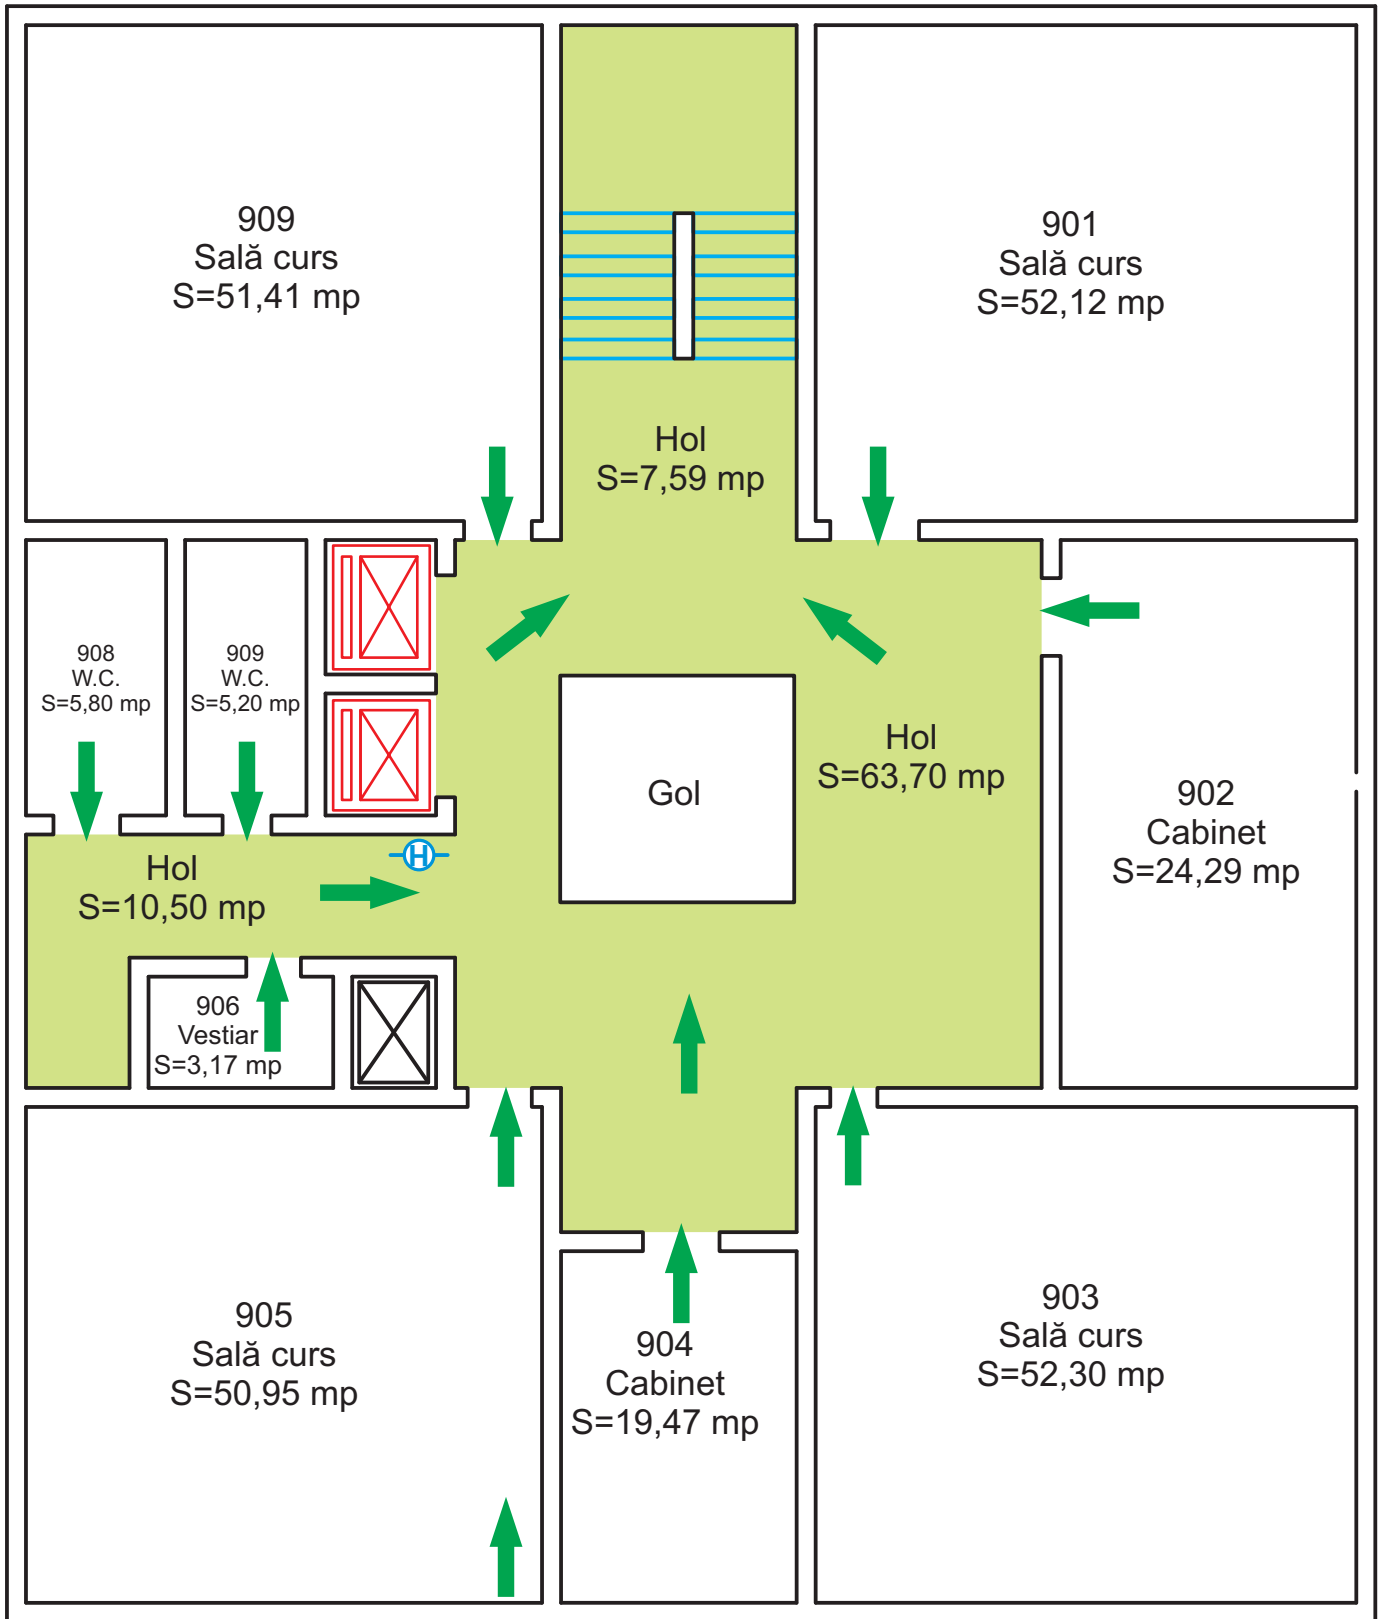

- TRASEU / DIRECȚIE EVACUARE
- STINGĂTOR PORTABIL
- ASCCENSOR
- HIDRANT INTERIOR
- TABLOU ELECTRIC