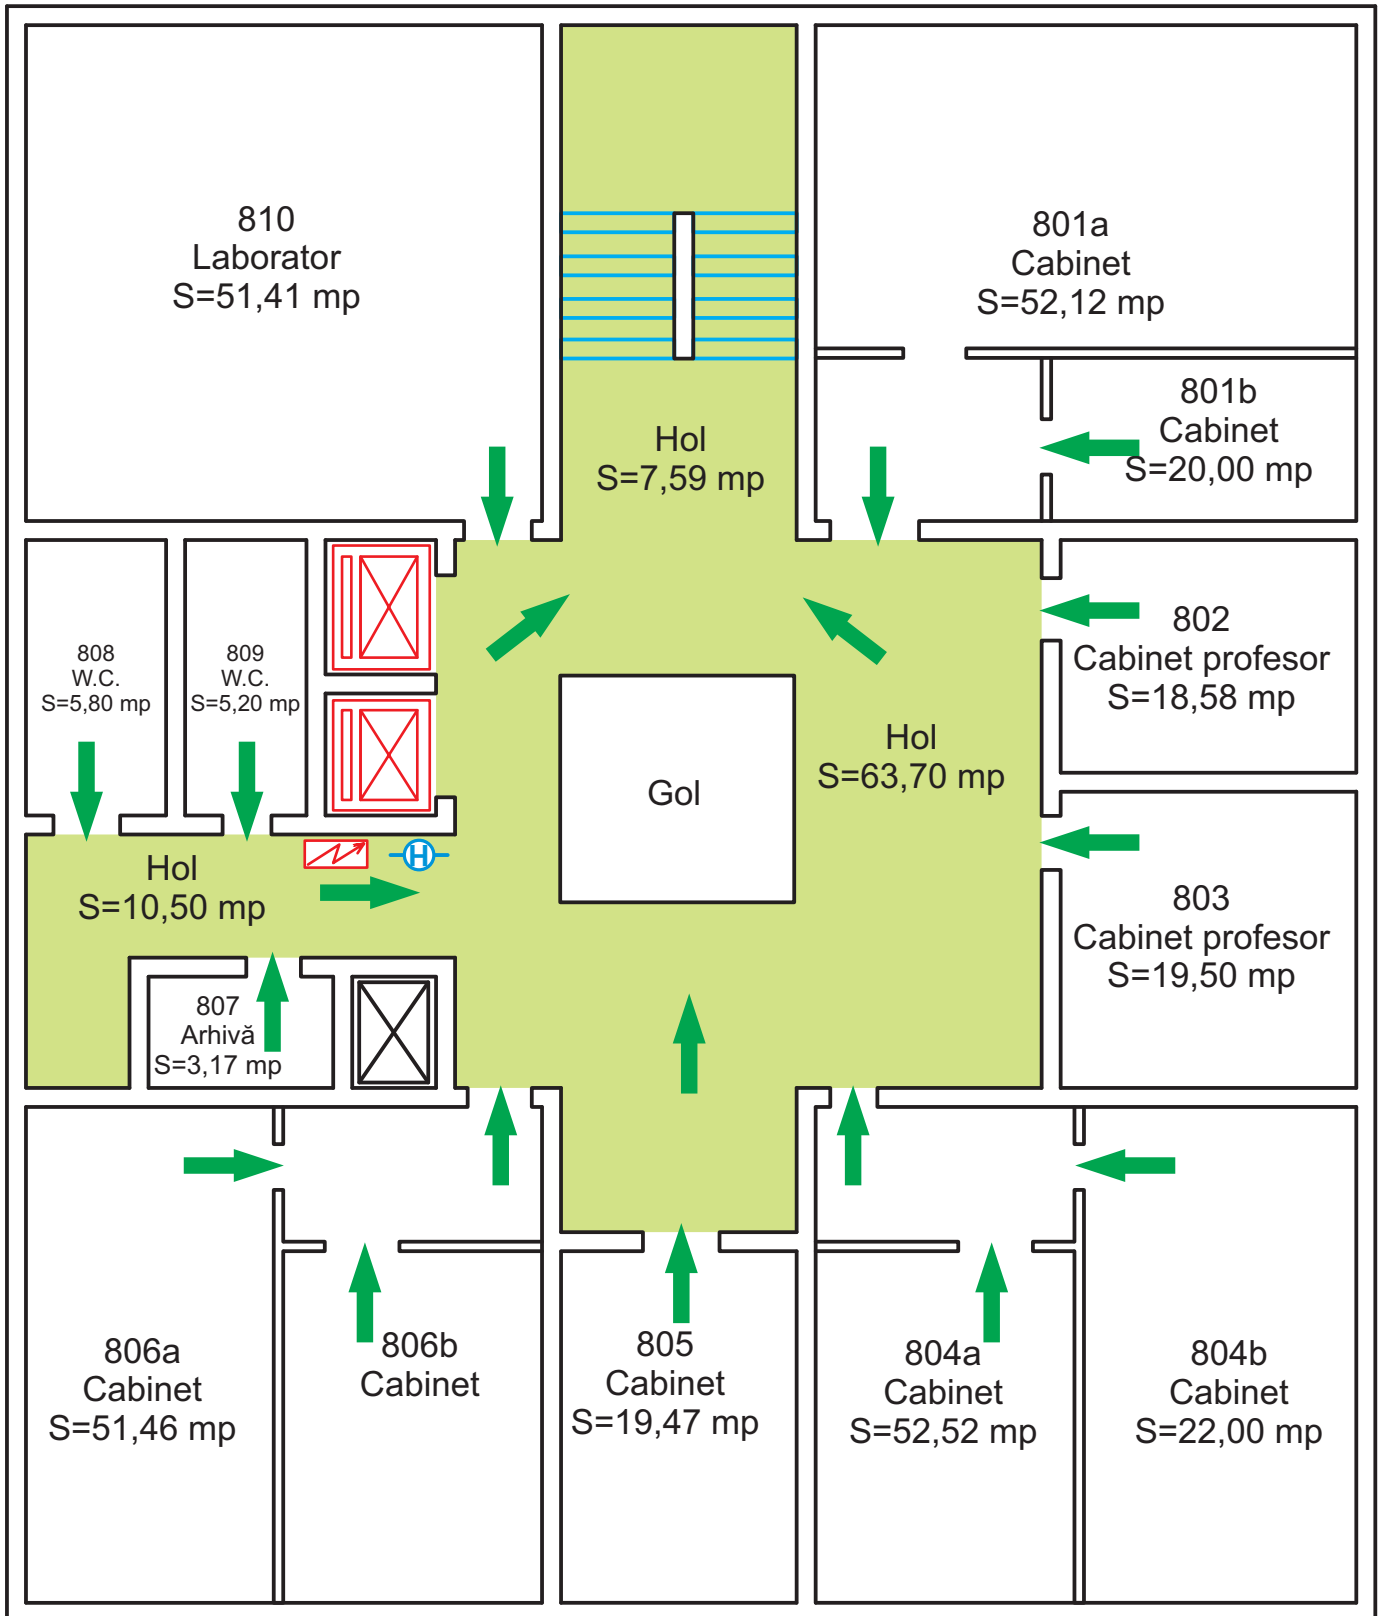

- TRASEU / DIRECȚIE EVACUARE
- STINGĂTOR PORTABIL
- ASCENSOR
- HIDRANT INTERIOR
- TABLOU ELECTRIC