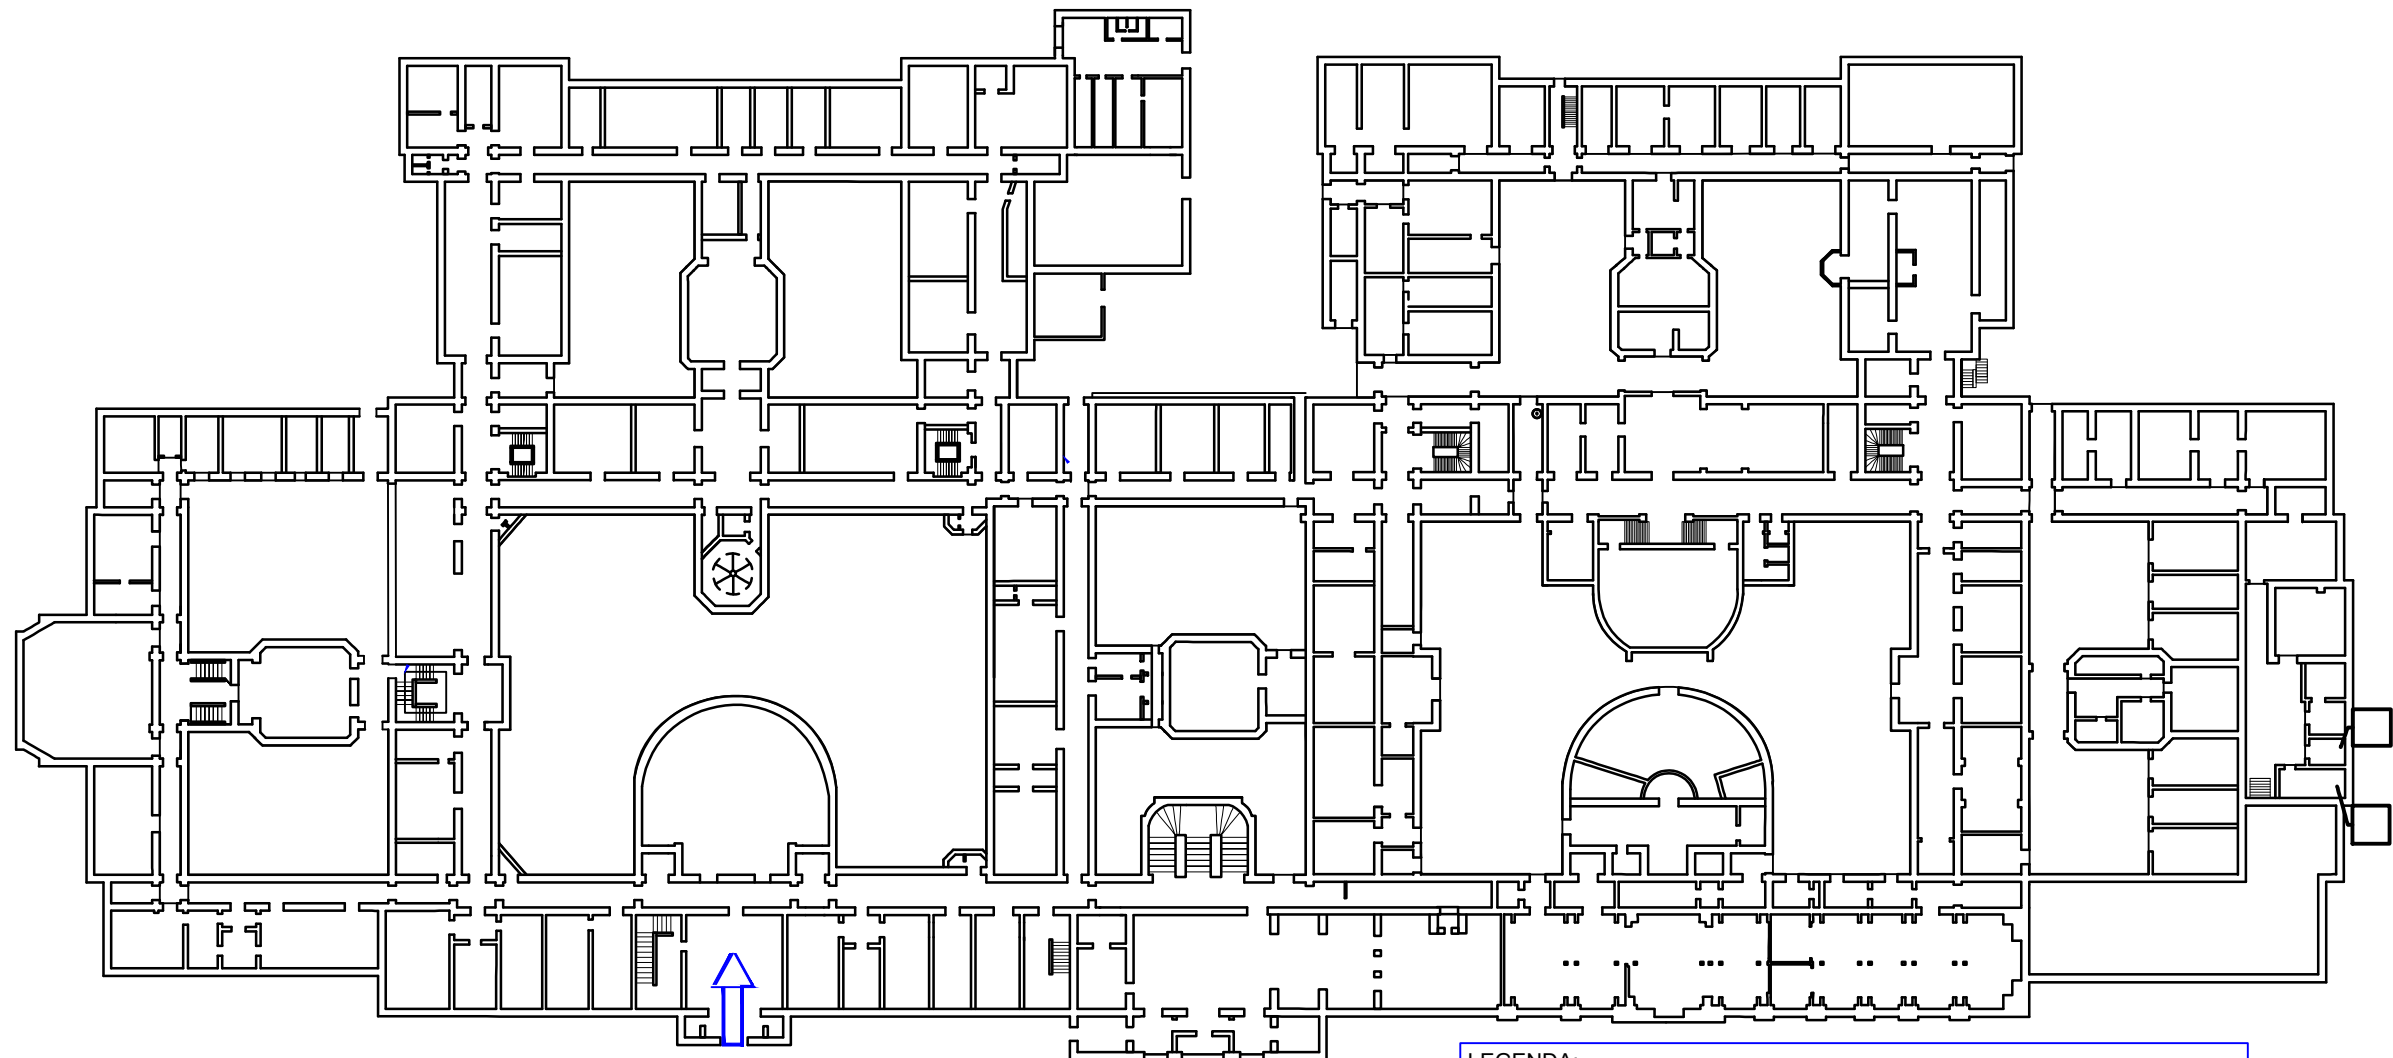

ANEXA 1

CORP A
ACCES 1

Acces

- LEGENDA:
- DECANAT FACULTATEA DE FILOSOFIE-DEMISOL
 - DECANAT FACULTATEA DE ISTORIE/FIZICA/LITERE/DREPT/CHIMIE/TEOLOGIE ROMANO-CATOLICA/AULA MAGNA-PARTER
 - DECANAT MATEMATICA-ETAJ 1
 - RECTORAT/SECRETARIAT-ETAJ 2
 - ACTE STUDII/RELATII INTERNATIONALE-ETAJ 2
 - SALA SENAT/SALA FERDINAND-ETAJ 2

UNIVERSITATEA ALEXANDRU IOAN CUZA IAȘI - CORPUL „C” - PLAN ETAJ 1

- ← - TRASEU / DIRECȚIE EVACUARE
- ▲ - STINGĂTOR PORTABIL
- ⊠ - ASCCENSOR
- ⊕ - HIDRANT INTERIOR
- ⚡ - TABLOU ELECTRIC

UNIVERSITATEA ALEXANDRU IOAN CUZA IAȘI - CORPUL „C” - PLAN ETAJ 2