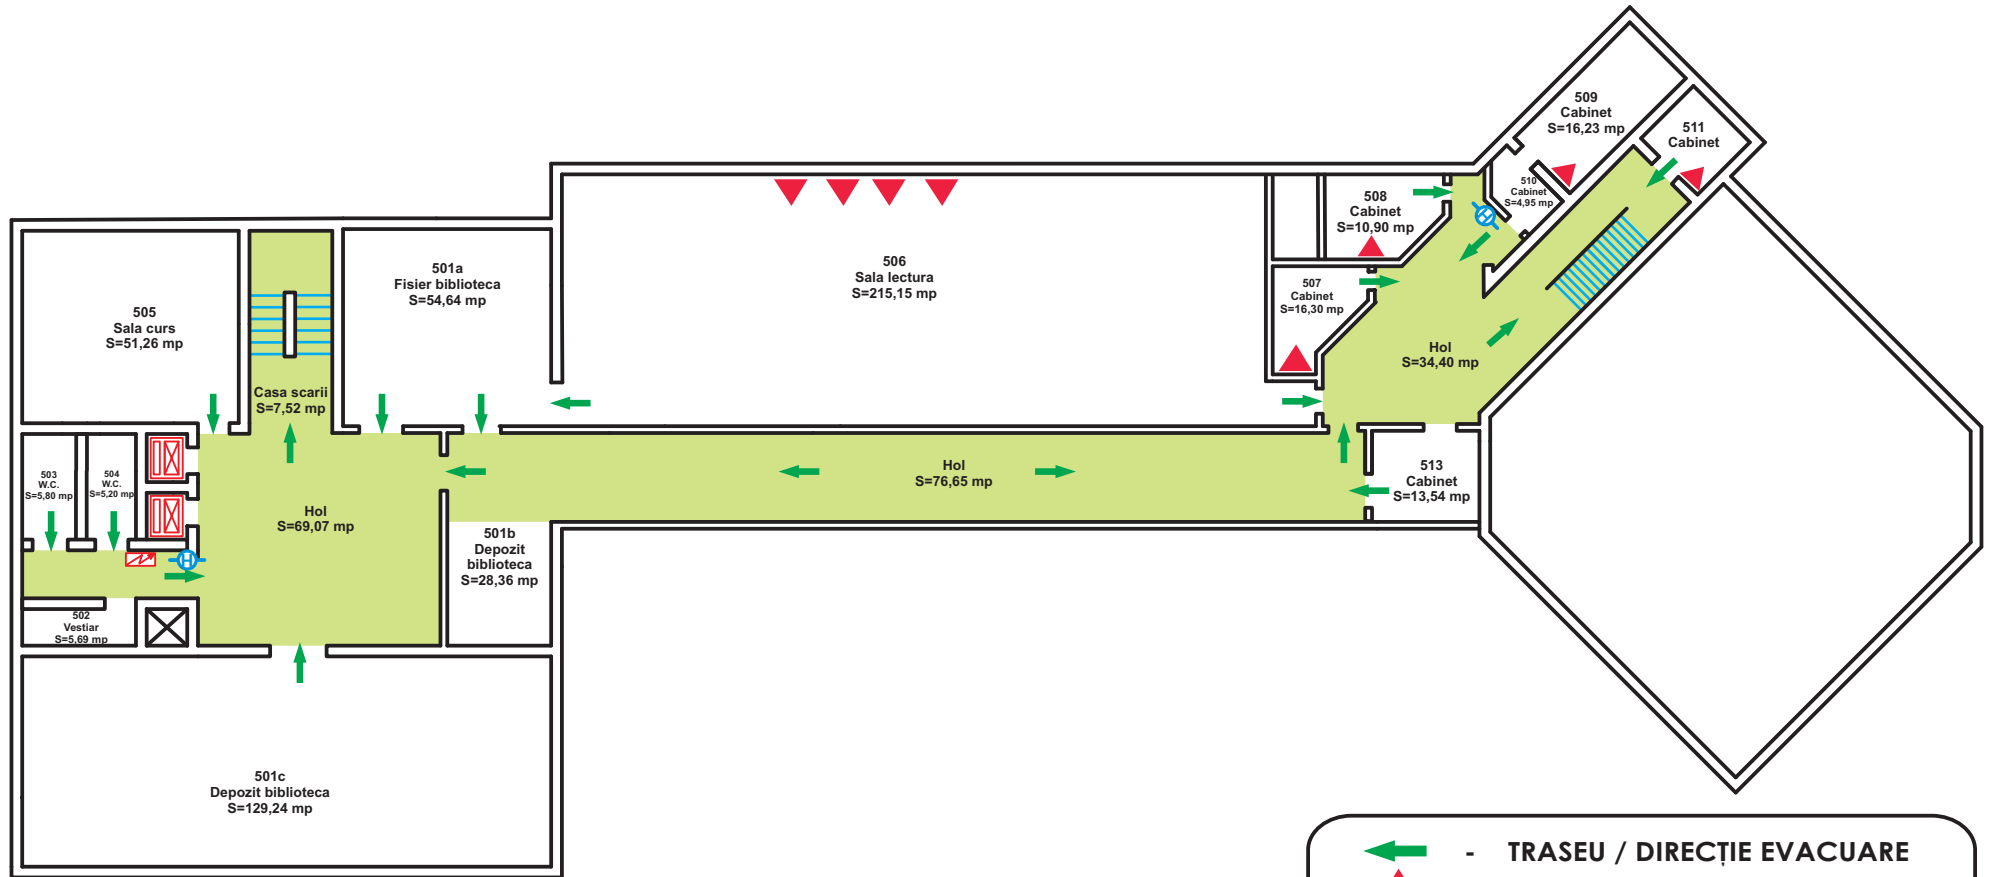

UNIVERSITATEA ALEXANDRU IOAN CUZA IAȘI - CORPUL „C” - PLAN ETAJ 1

- ← - TRASEU / DIRECȚIE EVACUARE
- ▲ - STINGĂTOR PORTABIL
- ⊠ - ASCCENSOR
- ⊕ - HIDRANT INTERIOR
- ⚡ - TABLOU ELECTRIC

UNIVERSITATEA ALEXANDRU IOAN CUZA IAȘI - CORPUL „C” - PLAN ETAJ 2

-  - TRASEU / DIRECȚIE EVACUARE
-  - STINGĂTOR PORTABIL
-  - ASCCENSOR
-  - HIDRANT INTERIOR
-  - TABLOU ELECTRIC

UNIVERSITATEA ALEXANDRU IOAN CUZA IAȘI - CORPUL „C” - PLAN ETAJ 3

-  - TRASEU / DIRECȚIE EVACUARE
-  - STINGĂTOR PORTABIL
-  - ASCCENSOR
-  - HIDRANT INTERIOR
-  - TABLOU ELECTRIC