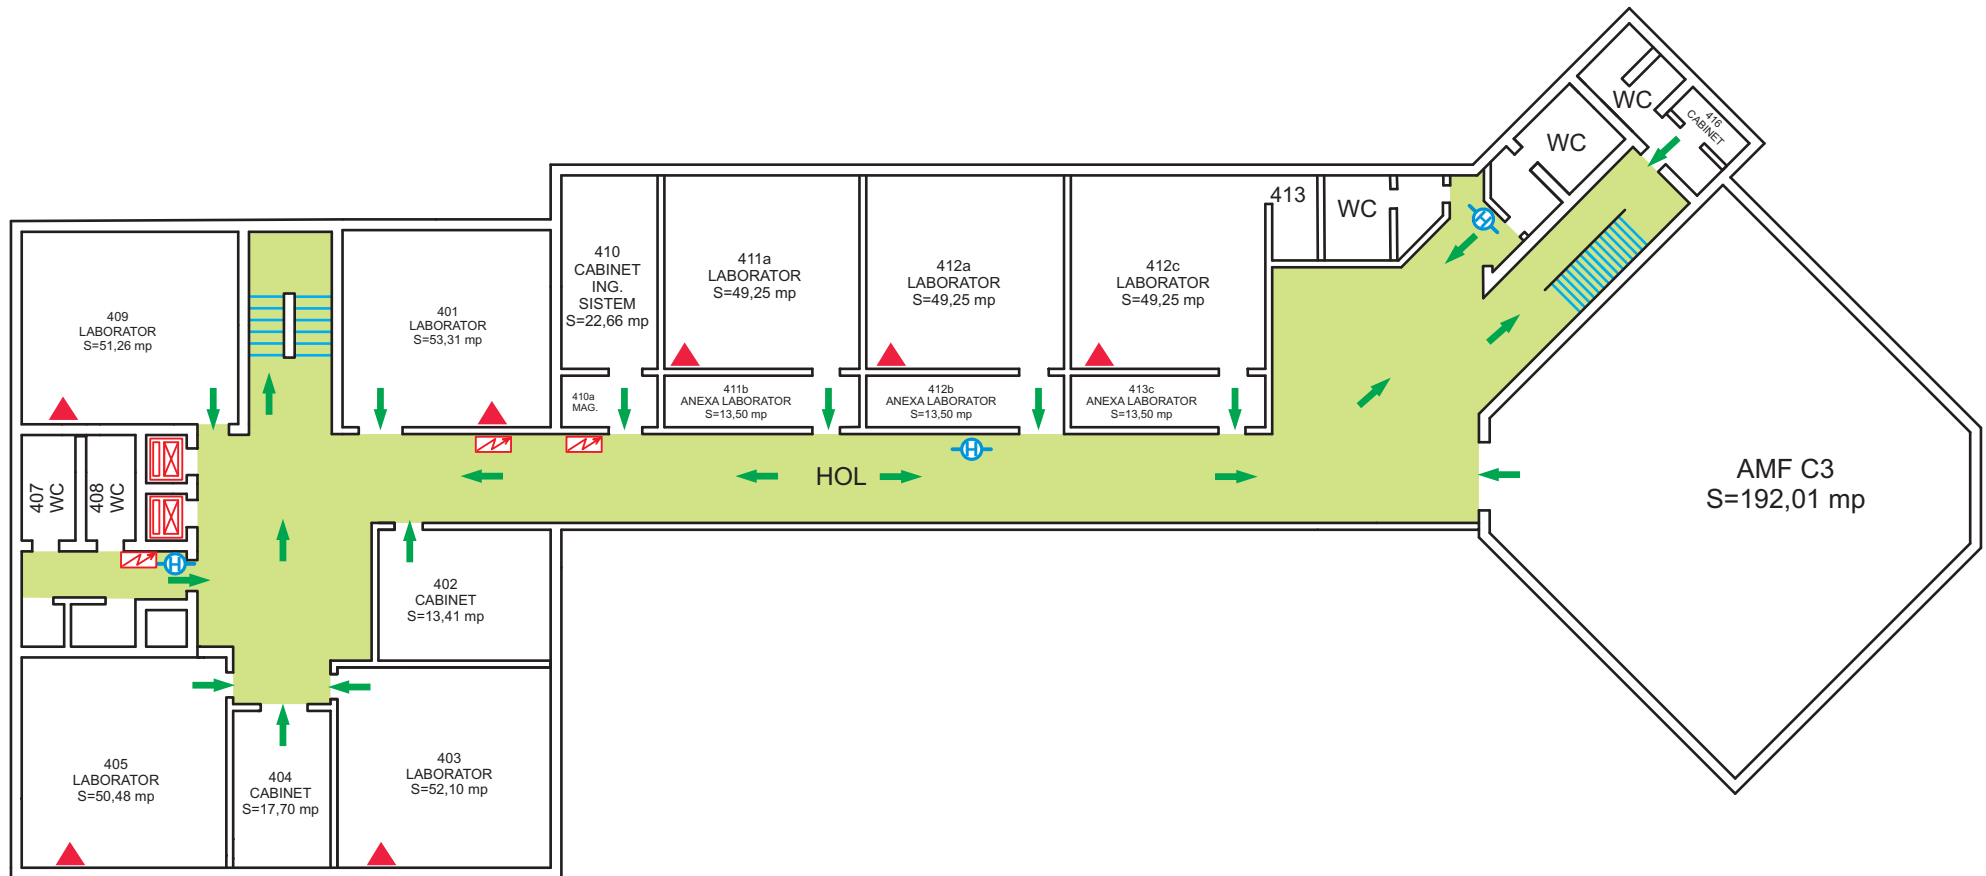

-  - TRASEU / DIRECȚIE EVACUARE
-  - STINGĂTOR PORTABIL
-  - ASCCENSOR
-  - HIDRANT INTERIOR
-  - TABLOU ELECTRIC

UNIVERSITATEA ALEXANDRU IOAN CUZA IAȘI - CORPUL „C” - PLAN PARTER

-  - TRASEU / DIRECȚIE EVACUARE
-  - STINGĂTOR PORTABIL
-  - ASCCENSOR
-  - HIDRANT INTERIOR
-  - TABLOU ELECTRIC

UNIVERSITATEA ALEXANDRU IOAN CUZA IAȘI - CORPUL „C” - PLAN ETAJ 1

- ← - TRASEU / DIRECȚIE EVACUARE
- ▲ - STINGĂTOR PORTABIL
- ⊠ - ASCCENSOR
- ⊕ - HIDRANT INTERIOR
- ⚡ - TABLOU ELECTRIC

UNIVERSITATEA ALEXANDRU IOAN CUZA IAȘI - CORPUL „C” - PLAN ETAJ 2

-  - TRASEU / DIRECȚIE EVACUARE
-  - STINGĂTOR PORTABIL
-  - ASCCENSOR
-  - HIDRANT INTERIOR
-  - TABLOU ELECTRIC

UNIVERSITATEA ALEXANDRU IOAN CUZA IAȘI - CORPUL „C” - PLAN ETAJ 3

-  - TRASEU / DIRECȚIE EVACUARE
-  - STINGĂTOR PORTABIL
-  - ASCCENSOR
-  - HIDRANT INTERIOR
-  - TABLOU ELECTRIC