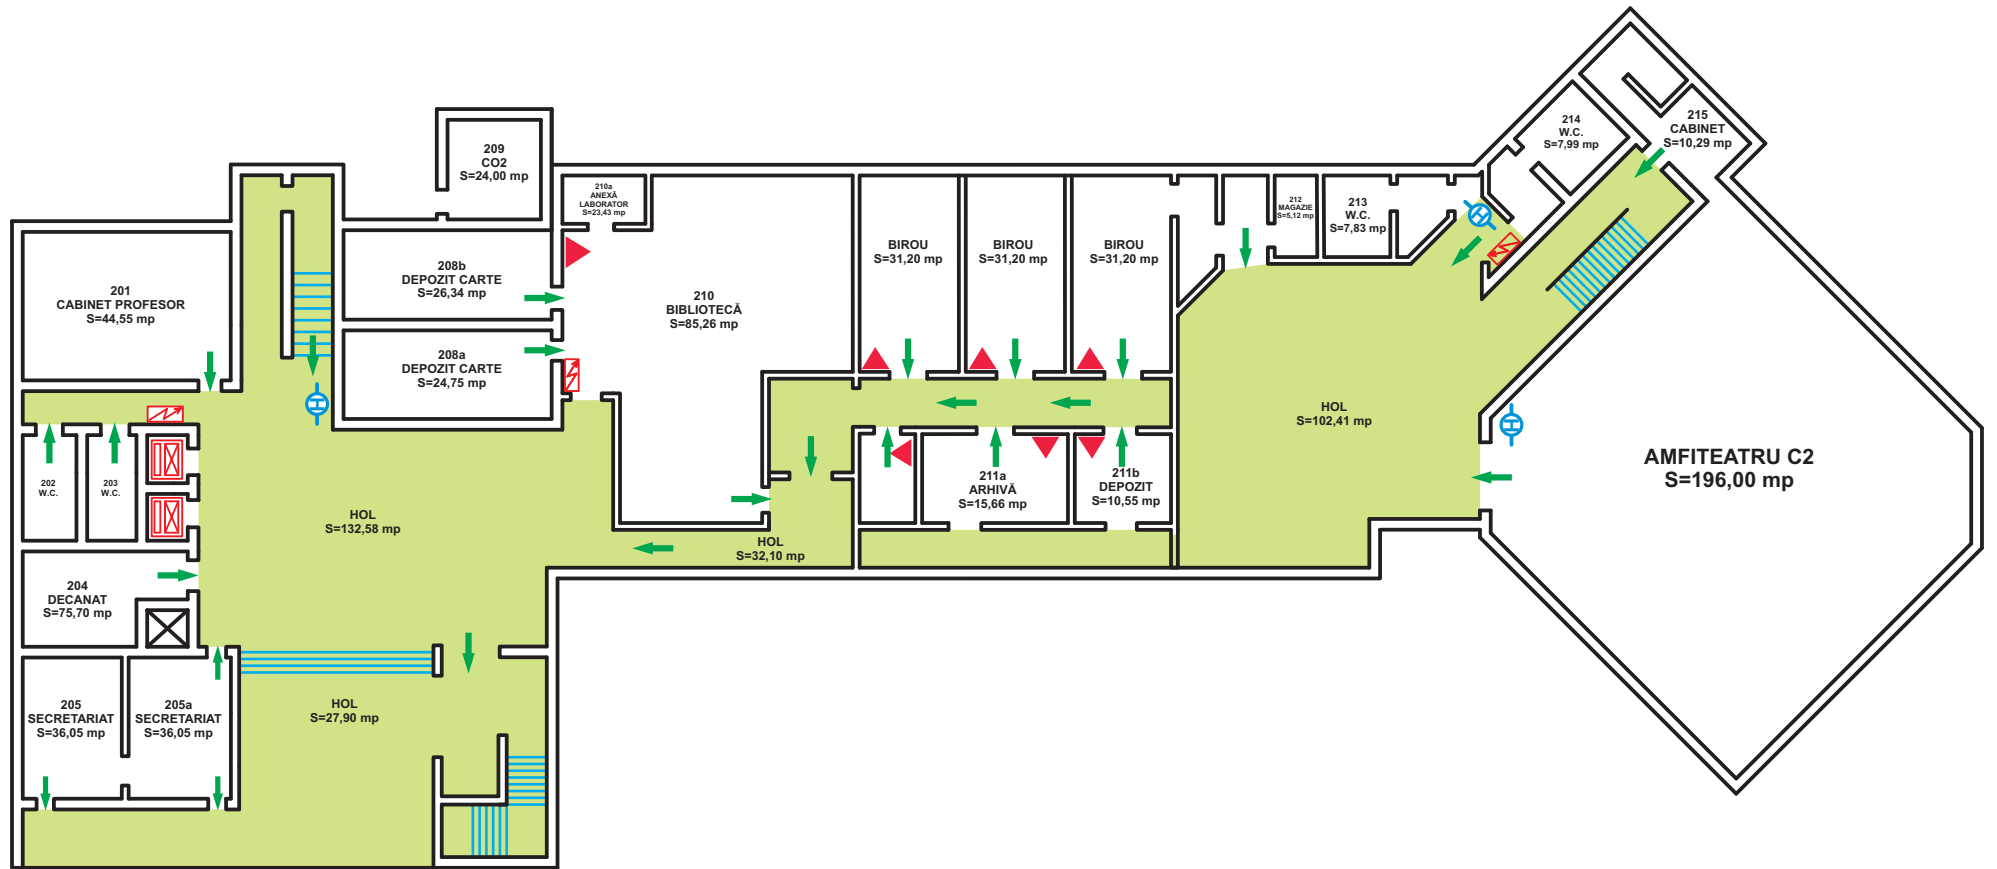

CORP B

PUNCT DE INFORMARE ETAJ 2
ACCES PERSOANE CU
DIZABILITATI SPRE MUZEUL DE
MINERALOGIE SI PETROGRAFIE
"GRIGORE COBALCESCU" 

GRUP SANITAR
PERSOANE CU
DIZABILITATI

MUZEUL DE
MINERALOGIE SI
PETROGRAFIE

UNIVERSITATEA ALEXANDRU IOAN CUZA IAȘI - CORPUL „C” - PLAN DEMISOL

-  - TRASEU / DIRECȚIE EVACUARE
-  - STINGĂTOR PORTABIL
-  - ASCCENSOR
-  - HIDRANT INTERIOR
-  - TABLOU ELECTRIC

UNIVERSITATEA ALEXANDRU IOAN CUZA IAȘI - CORPUL „C” - PLAN PARTER

-  - TRASEU / DIRECȚIE EVACUARE
-  - STINGĂTOR PORTABIL
-  - ASCCENSOR
-  - HIDRANT INTERIOR
-  - TABLOU ELECTRIC

UNIVERSITATEA ALEXANDRU IOAN CUZA IAȘI - CORPUL „C” - PLAN ETAJ 1

- ← - TRASEU / DIRECȚIE EVACUARE
- ▲ - STINGĂTOR PORTABIL
- ⊠ - ASCCENSOR
- ⊕ - HIDRANT INTERIOR
- ⚡ - TABLOU ELECTRIC

UNIVERSITATEA ALEXANDRU IOAN CUZA IAȘI - CORPUL „C” - PLAN ETAJ 2