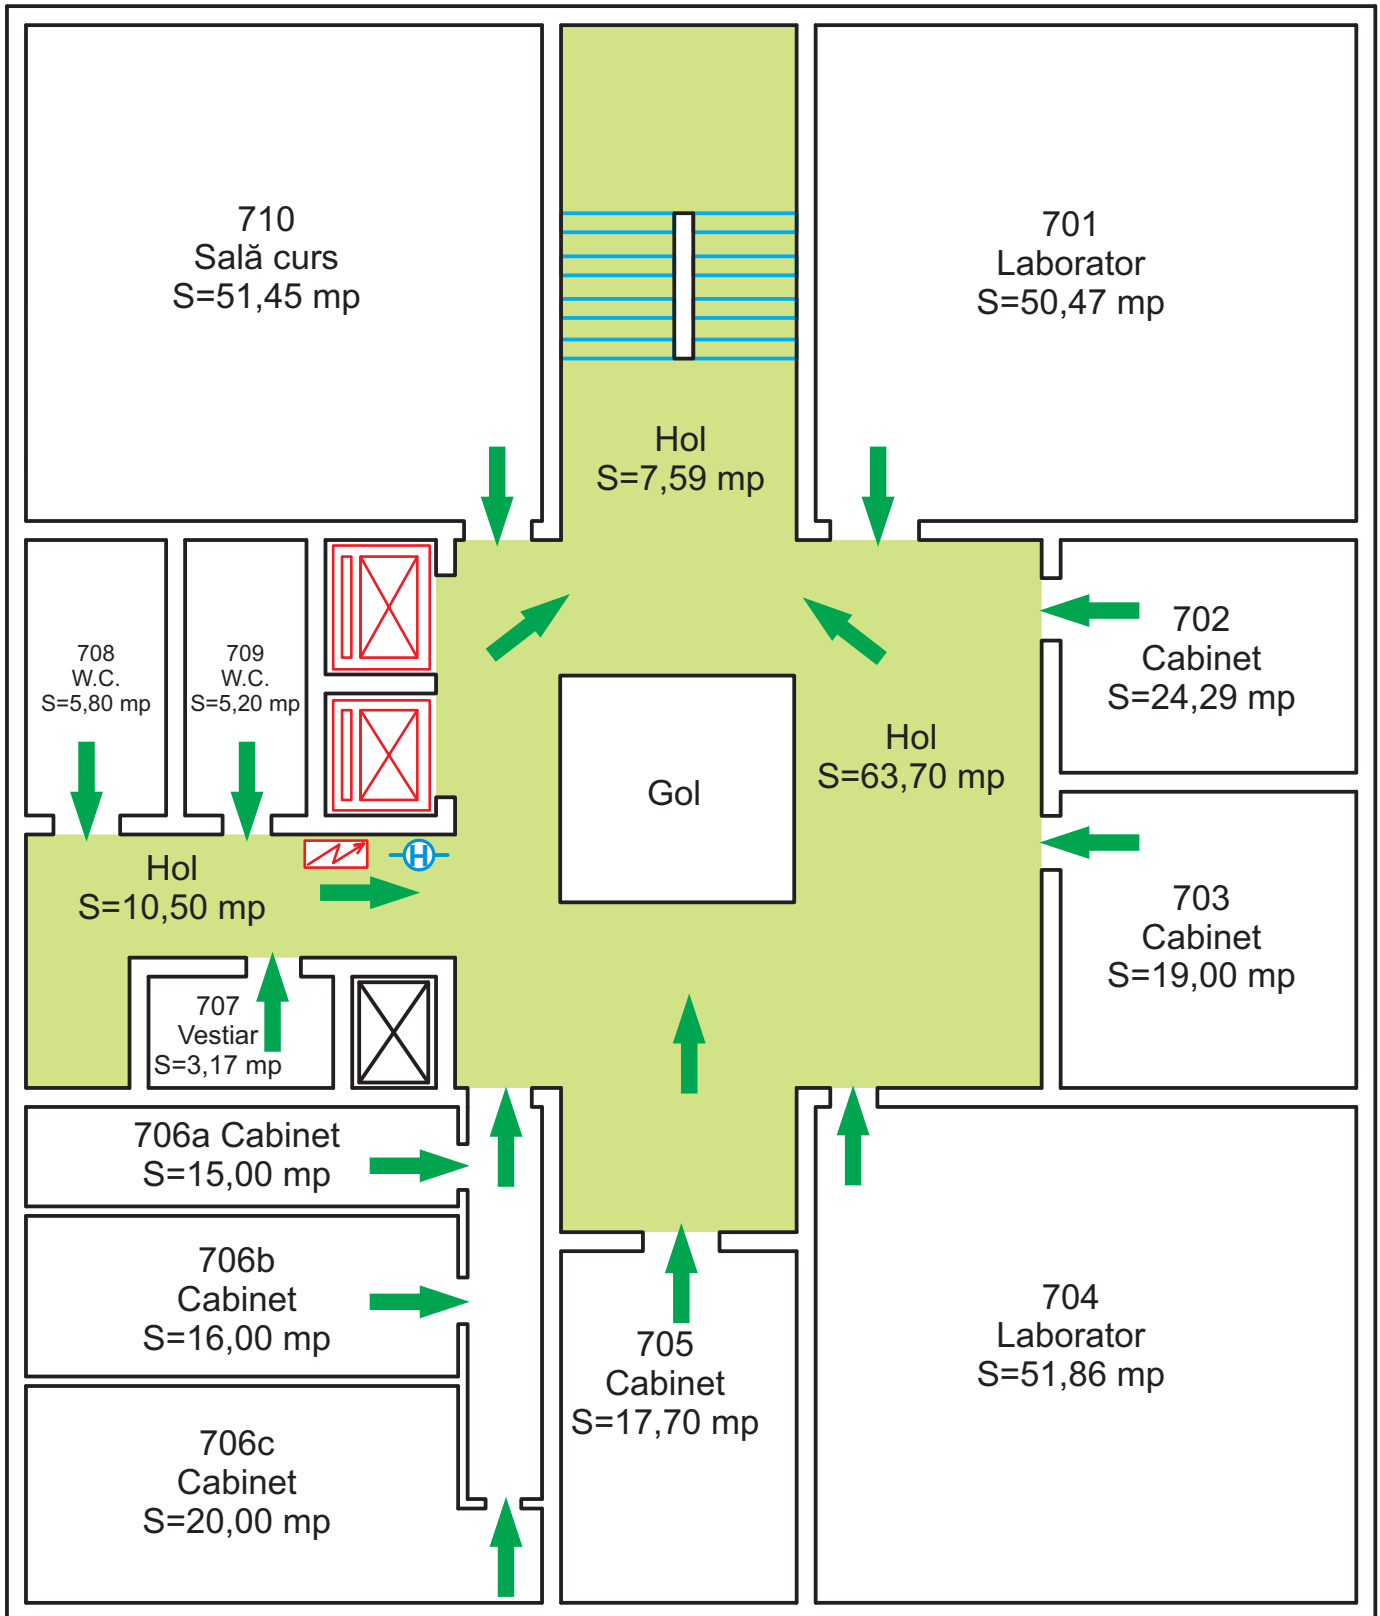

- TRASEU / DIRECȚIE EVACUARE
- STINGĂTOR PORTABIL
- ASCCENSOR
- HIDRANT INTERIOR
- TABLOU ELECTRIC